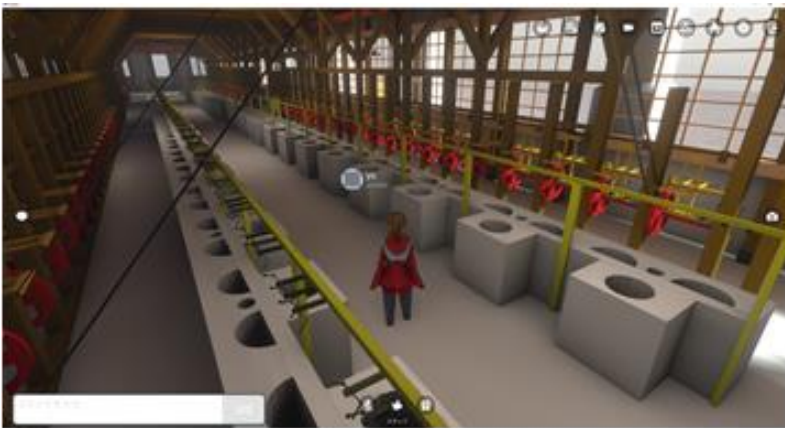

企画展サイトでは、動画で勸工寮葵町製糸場を見ることができます。

バーチャル勸工寮葵町製糸場

バーチャル勸工寮葵町製糸場

cluster（クラスター）内での製糸場復元

3Dモデル化したデータをバーチャルSNS「cluster（クラスター）」上に設置しました。

実際に製糸場の中を歩いて回れたり、外に設置された図面と比較してより詳細な構造を知ることができたりと、バーチャル空間ならではの体験を楽しむことができます。